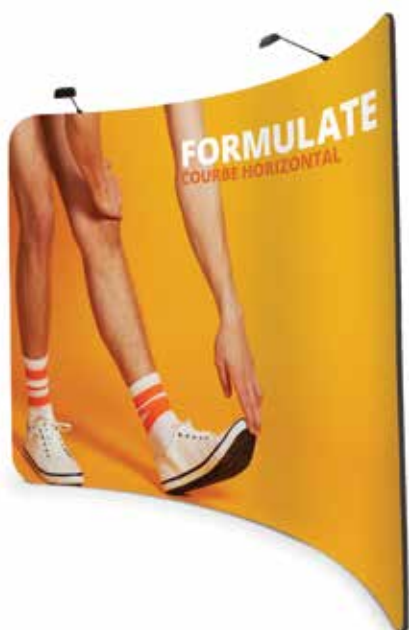

Hop Up :

Totalement pliable ce mur image se décline en différents formats pour s'adapter à votre stand :
1x3 - 2x3 - 3x3 - 4x3 5x3

Visuel interchangeable sur la structure

Sac de transport à roulette

Garantie 1 an

XClaim : Composer votre communication avec plusieurs visuels

Formulate courbe horizontal

Habillage 100% tissu format «chaussette»
(Recto verso)

Structure démontable / format sur mesure

Spots fixable sur la structure