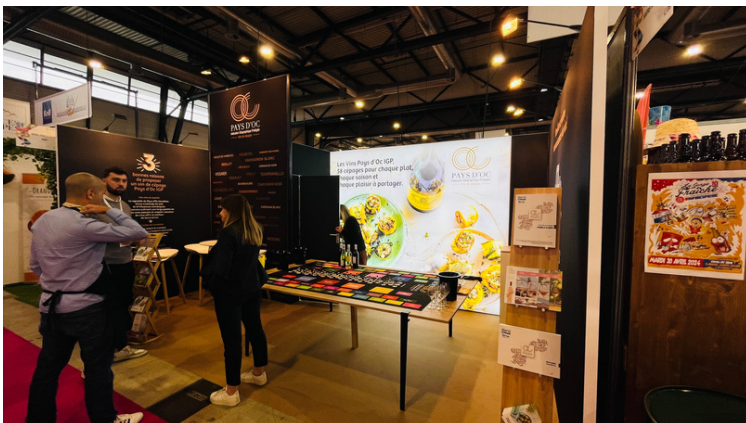

Alfa Laval - 20 m² - Paris 2024
Budget 7 500€ HT - 375€ HT/m²

Pays d'Oc - 18 m² - Montpellier 2024
Budget 5 500€ HT - 305€ HT/m²

Ministère des armées - 30 m² - Paris 2023
Budget 11 900€ HT - 330€ HT/m²

Zoo de Beauval - 18 m² - Paris 2024
Budget 5 500€ HT - 305€ HT/m²